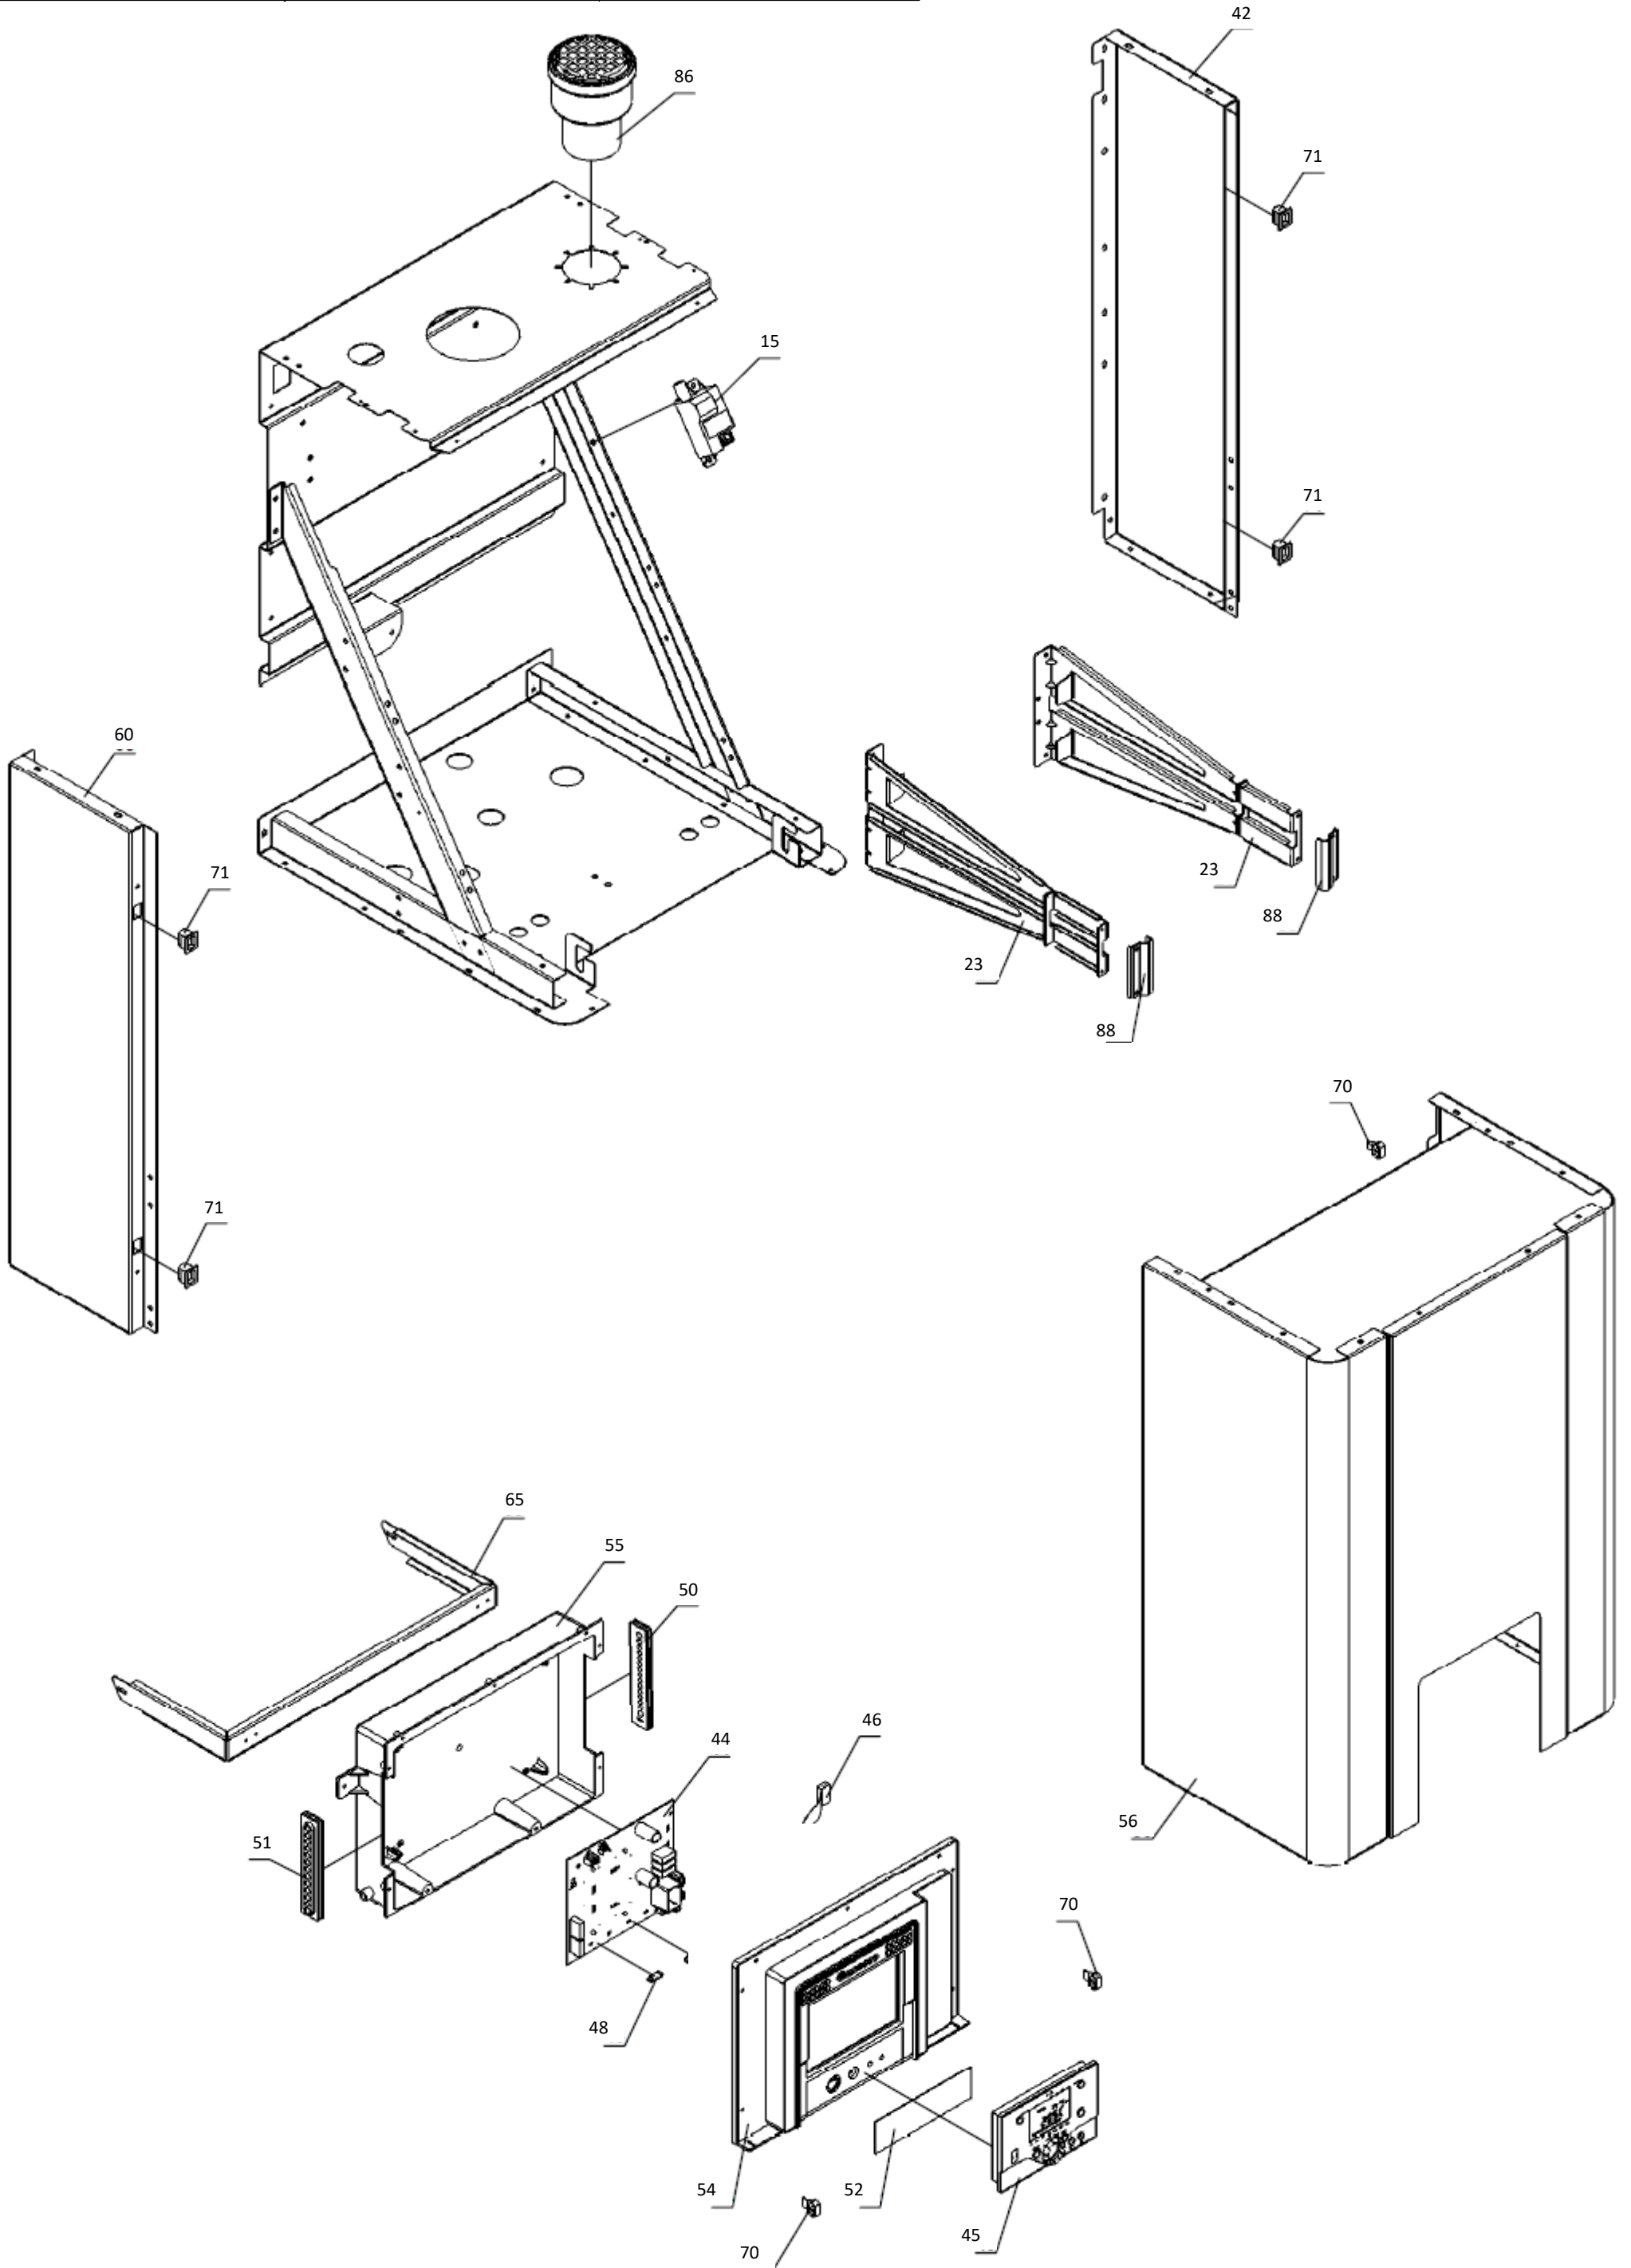

RESİM NO	YEDEK PARÇA ADI	YEDEK PARÇA KODU	WALLCON 42	WALLCON 50	WALLCON 67	ÜRETİM TARİHİ	
						BU TARİHE KADAR GEÇERLİ	BU TARİHTEN SONRA GEÇERLİ
01	Eşanjör Wallcon 50-42	900001	X	X			
01	Eşanjör Wallcon 67	800001			X		
02	Brülör Wallcon 50-42	900002	X	X			
02	Brülör Wallcon 67	800002			X		
03	Fan	900003	X	X			
03	Fan	800003			X		
04	Gaz Valfi	800004	X	X	X		
08	Brülör Kapak Contası	700008	X	X	X		
09	Hava Emiş Flexi	800009	X	X	X		
10	Ateşleme Elektrotu	800010	X	X	X		
11	Ateşleme Elektrotu Contası	700011	X	X	X		
12	İyonizasyon Elektrodu	700012	X	X	X		
13	İyonizasyon Elektrodu Contası	100013	X	X	X		
15	Ateşleme Trafosu	190015	X	X	X		
16	Sıcaklık Sensörü NTC	100016	X	X	X		
17	Atık Gaz Sensörü	800014	X	X	X		
18	Aşırı Isı Termostatı 105 C	700041	X	X	X		
19	Su Basıç Sensörü	100019	X	X	X		
20	3 Bar Emniyet Ventili	900013	X	X			
20	4 Bar Emniyet Ventili	800015			X		
21	Plastik Hortum Rakoru	100021	X	X	X		
22	Brülör Kapak İzolasyonu	800016	X	X	X		
23	Eşanjör Sabitleme Braketi	900015	X	X			
23	Eşanjör Sabitleme Braketi sol	800017			X		
24	Otomatik Pürjör	100024	X	X	X		
26	Yoğuşuk Sifonu	100026	X	X	X		
28	Hava Emiş Flexi Bağlanı Aparatı	900017	X	X			
28	Hava Emiş Flexi Bağlanı Aparatı	800019			X		
29	Sifon Tutucu 19,3 mm	800047	X	X	X		
30	Eşanjör Çıkış Borusu	900018	X	X			
30	Eşanjör Çıkış Borusu	800020			X		
31	Eşanjör Dönüş Borusu	900019	X	X			
31	Eşanjör Dönüş Borusu	800021			X		
32	Eşanjör Dönüş Uzatma Borusu	900020	X	X	X		
33	Baca Contası	800023	X	X	X		
34	Klingrit Conta 3/4"	800024	X	X	X		
35	Gaz Valfi Flanşı	800025	X	X	X		
36	Pompa GRUNDFOS 15/70	800026	X	X	X	10.06.2017	
36	Pompa YONOS PARA RS 15/7,5 RKC	820026	X	X	X		10.06.2017
37	Ventüri	900022	X	X			
37	Ventüri	800027			X		
38	Fan Contası 82X2MM	700026	X	X	X		
39	Oring 18,5 x2,40	900023	X	X